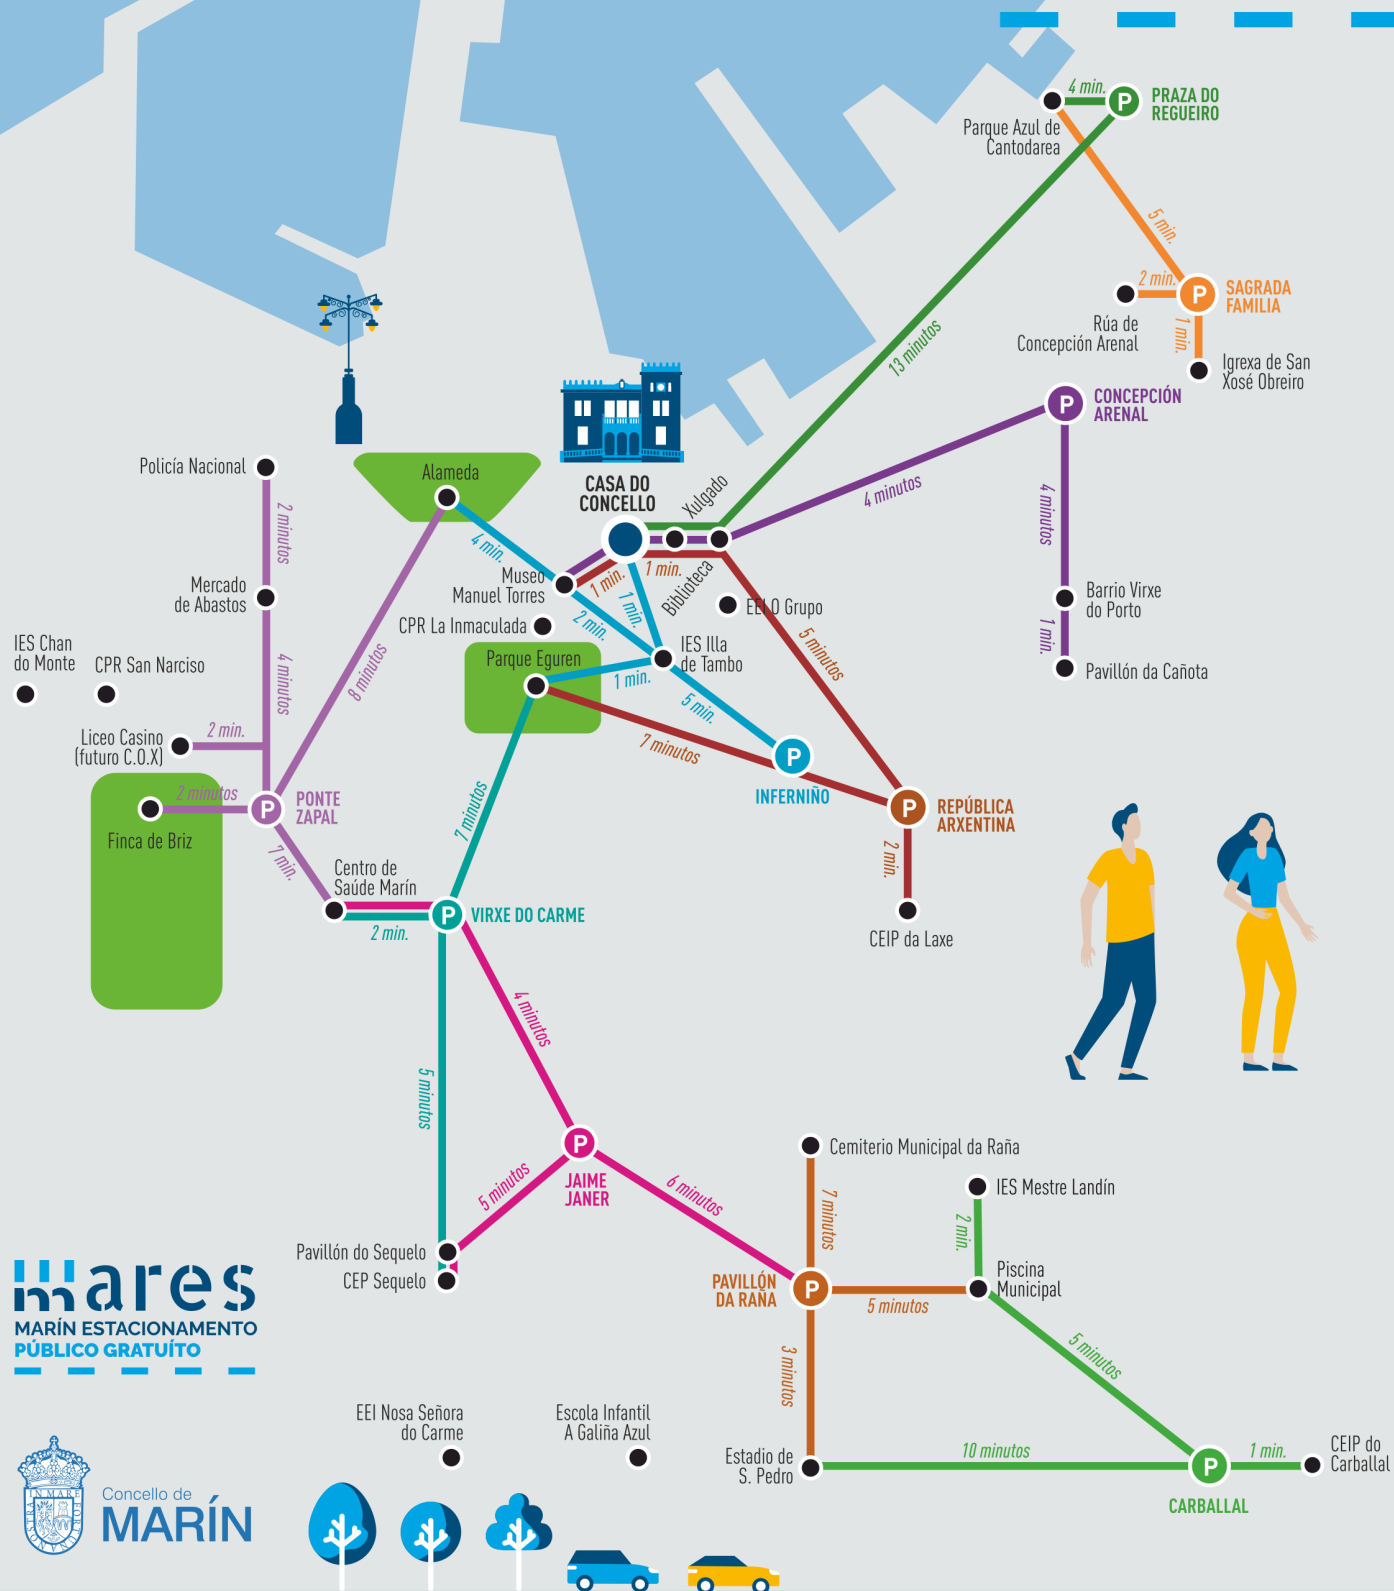

# PARKING MINUTO

*Camiñar beneficia a túa saúde e tamén ao medio ambiente, mellora as relación veciñais e conéctate coa vida social e cultural da túa cidade.*  
**COS APARCADOIROS PÚBLICOS E GRATUÍTOS TODO ESTÁ MÁIS PRETO.**

## APARCADOIRO PRAZAS

PONTE ZAPAL	50 prazas
VIRXE DO CARME	40 prazas
JAIME JANER	50 prazas
PAVILLÓN DA RAÑA (USO DEPORTIVO)	100 prazas
CARBALLAL	50 prazas
INFERNIÑO	60 prazas
SAGRADA FAMILIA	25 prazas
CONCEPCIÓN ARENAL	100 prazas
REPÚBLICA ARGENTINA	70 prazas
PRAZA DO REGUEIRO	60 prazas

**mares**  
 MARÍN ESTACIONAMENTO PÚBLICO GRATUÍTO

Concello de **MARÍN**